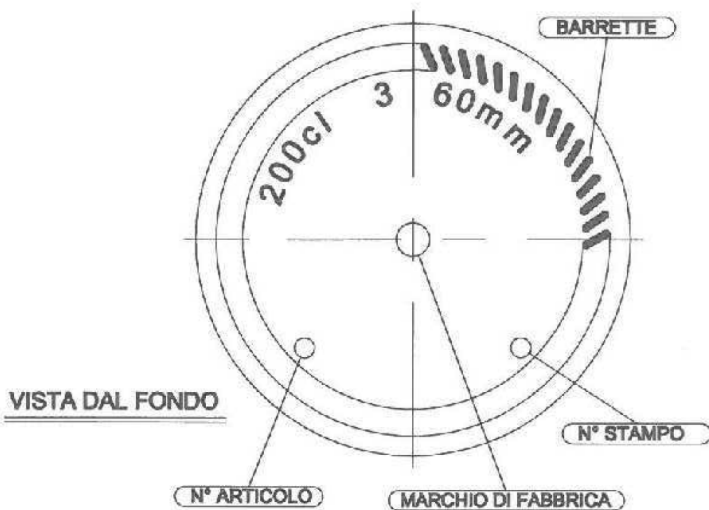

2000±20ml

**Pretsch**  
 VON LERCHENHORST GMBH

Biersiphon „Alt Nürnberg“ 2,0 ltr. braun BV-Mdg.

Einweg/Mehrweg	Einweg
Füllmenge	2.000 ml
Höhe	334 mm
Durchmesser	128 mm
Farbe	braun
Mündung	BV
Gewicht	1.790 g
Stück pro Palette	408