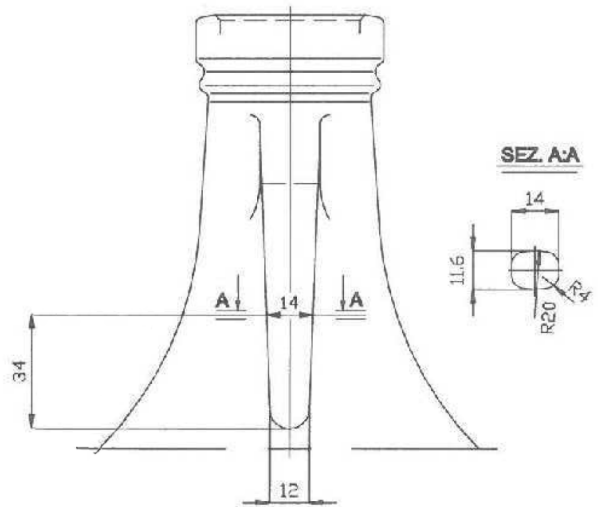

2000±20ml

**Pretsch**  
 VON LERCHENHORST GMBH

Biersiphon „Alt Nürnberg“ 2,0 ltr. braun BV-Mdg.

Einweg/Mehrweg	Einweg
Füllmenge	2.000 ml
Höhe	334 mm
Durchmesser	128 mm
Farbe	braun
Mündung	BV
Gewicht	1.790 g
Stück pro Palette	408