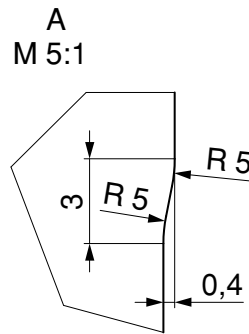

Standfläche geriffelt
72 Segmente $h=0,5^{±0,1}$ mm tief

Gradhals 0,5 ltr. weiß PP 28 standard	
Einweg/Mehrweg	Einweg
Füllmenge	500 ml
Höhe	263 mm
Durchmesser	69 mm
Farbe	weiß
Mündung	PP 28 standard
Gewicht	315 g
Stück pro Palette	1.848