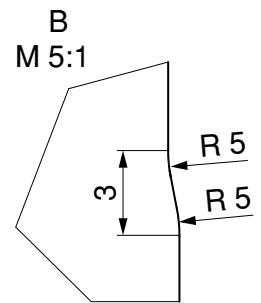

Standfläche geriffelt
72 Segmente $h=0,5^{±0,1}$ mm tief

Gradhals 0,5 ltr. weiß PP 28 standard	
Einweg/Mehrweg	Einweg
Füllmenge	500 ml
Höhe	263 mm
Durchmesser	69 mm
Farbe	weiß
Mündung	PP 28 standard
Gewicht	315 g
Stück pro Palette	1.848