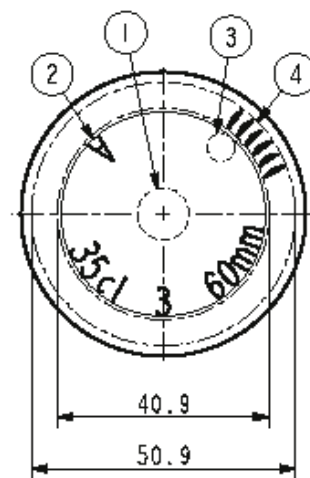

VISTA DAL FONDO

Platin-Flasche 0,35 ltr. weiß Kork-Mdg.	
Einweg/Mehrweg	Einweg
Füllmenge	350 ml
Höhe	350 mm
Durchmesser	47 mm
Farbe	weiß
Mündung	Kork
Gewicht	509 g
Stück pro Palette	1.680