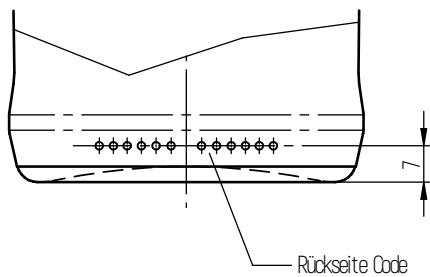

Standfläche geriffelt

Pretsch
VON LERCHENHORST GMBH

Spezialbierflasche 0,33 ltr. braun KK-Mdg.

Einweg/Mehrweg	Mehrweg
Füllmenge	330 ml
Höhe	225 mm
Durchmesser	69 mm
Farbe	braun
Mündung	KK
Gewicht	348 g
Stück pro Palette	2.248