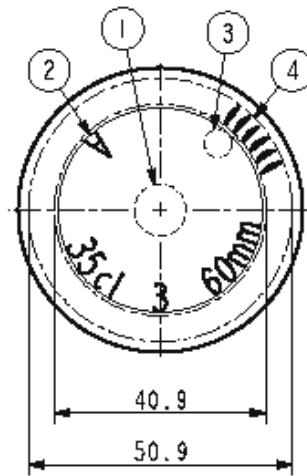

VISTA DAL FONDO

Pretsch
VON LERCHENHORST GMBH

Platin-Flasche 0,35 ltr. cuvee Kork-Mdg.

Einweg/Mehrweg	Einweg
Füllmenge	350 ml
Höhe	350 mm
Durchmesser	47 mm
Farbe	schwarz
Mündung	Kork
Gewicht	509 g
Stück pro Palette	1.680