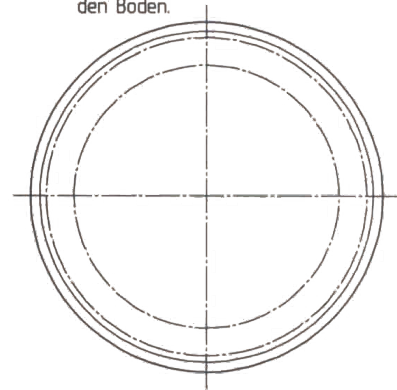

Ansicht gegen den Boden.

Iris Image 0,5 ltr. weiß Kork-Mdg.

Einweg/Mehrweg	Einweg
Füllmenge	500 ml
Höhe	349 mm
Durchmesser	63 mm
Farbe	weiß
Mündung	Kork
Gewicht	500 g
Stück pro Palette	1.620