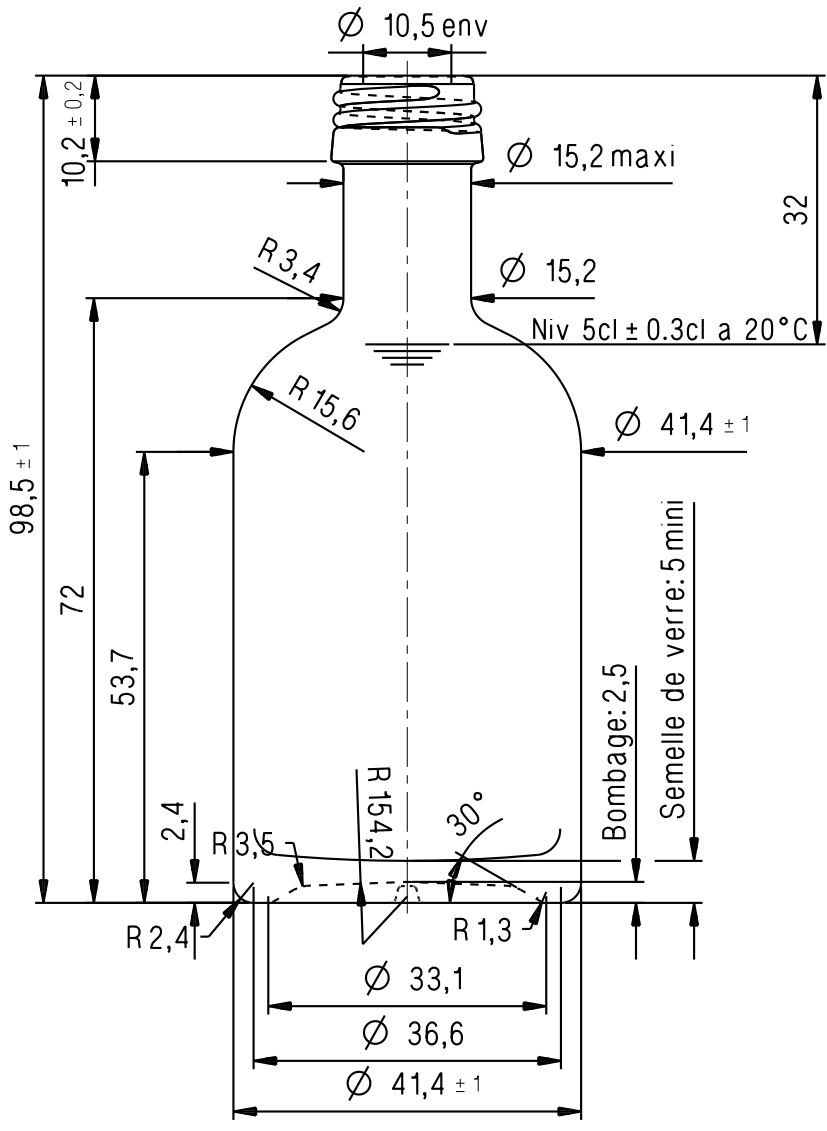

Bague selon norme GME 30.06  
Code: 1720

Detail du cran repere (ech.5)

Perles sur pourtour comprises entre les  $\text{Ø 33.6}$  &  $\text{Ø 38.8}$

Cran repere fond situe a  $90^\circ$  du J-M

Oslo 0,05 ltr. weiß PP 18 standard

Einweg/Mehrweg	Einweg
Füllmenge	50 ml
Höhe	99 mm
Durchmesser	41 mm
Farbe	weiß
Mündung	PP 18 standard
Gewicht	95 g
Stück pro Palette	10.192