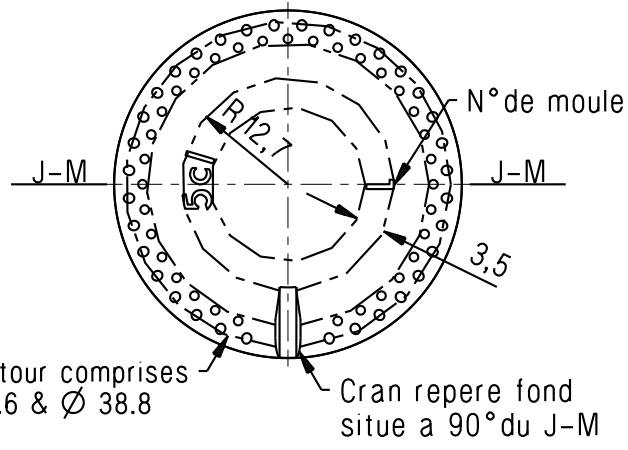

Bague selon norme GME 30.06  
Code: 1720

Detail du cran repere (ech.5)

Perles sur pourtour comprises entre les  $\text{Ø 33.6}$  &  $\text{Ø 38.8}$

Cran repere fond situe a  $90^\circ$  du J-M

Oslo 0,05 ltr. weiß PP 18 standard

Einweg/Mehrweg	Einweg
Füllmenge	50 ml
Höhe	99 mm
Durchmesser	41 mm
Farbe	weiß
Mündung	PP 18 standard
Gewicht	95 g
Stück pro Palette	10.192