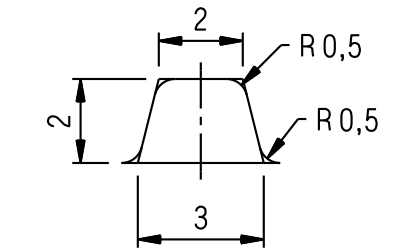

Bague selon norme GME 30.06  
Code: 1720

Detail du cran repere (ech.5)

Perles sur pourtour comprises entre les  $\text{Ø 33.6}$  &  $\text{Ø 38.8}$

Cran repere fond situe a  $90^\circ$  du J-M

Oslo 0,05 ltr. weiß PP 18 standard

Einweg/Mehrweg	Einweg
Füllmenge	50 ml
Höhe	99 mm
Durchmesser	41 mm
Farbe	weiß
Mündung	PP 18 standard
Gewicht	95 g
Stück pro Palette	10.192