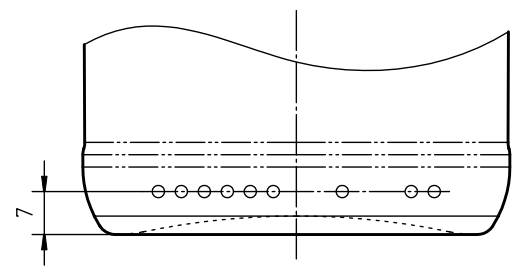

Diese Angabe dient nur zur Näherung der Einstellung der Füllmaschine, bindend bleibt die RV-Inhaltsangabe

CODIERUNG 180° ZUR INHALTSANGABENGRAVUR VERSETZT

Steinie-Flasche 0,33 ltr. braun KK-Mdg.

Einweg/Mehrweg	Mehrweg
Füllmenge	330 ml
Höhe	174 mm
Durchmesser	70 mm
Farbe	braun
Mündung	KK
Gewicht	255 g
Stück pro Palette	2.640