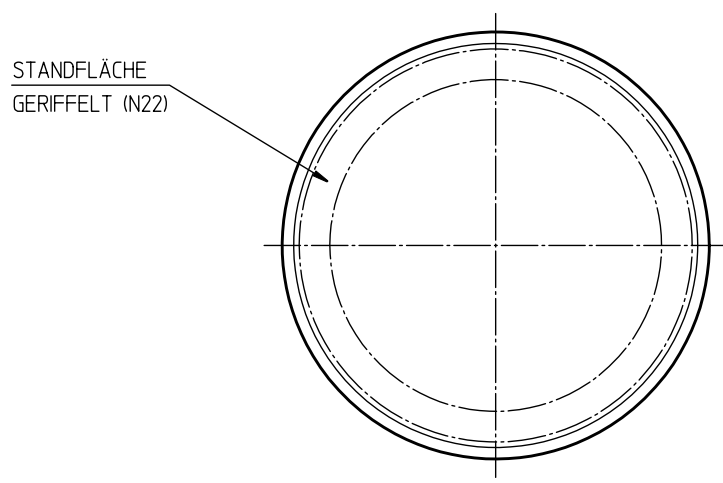

Diese Angabe dient nur zur Näherung der Einstellung der Füllmaschine, bindend bleibt die RV-Inhaltsangabe

CODIERUNG 180° ZUR INHALTSANGABENGRAVUR VERSETZT

Steinie-Flasche 0,33 ltr. braun KK-Mdg.

Einweg/Mehrweg	Mehrweg
Füllmenge	330 ml
Höhe	174 mm
Durchmesser	70 mm
Farbe	braun
Mündung	KK
Gewicht	255 g
Stück pro Palette	2.640