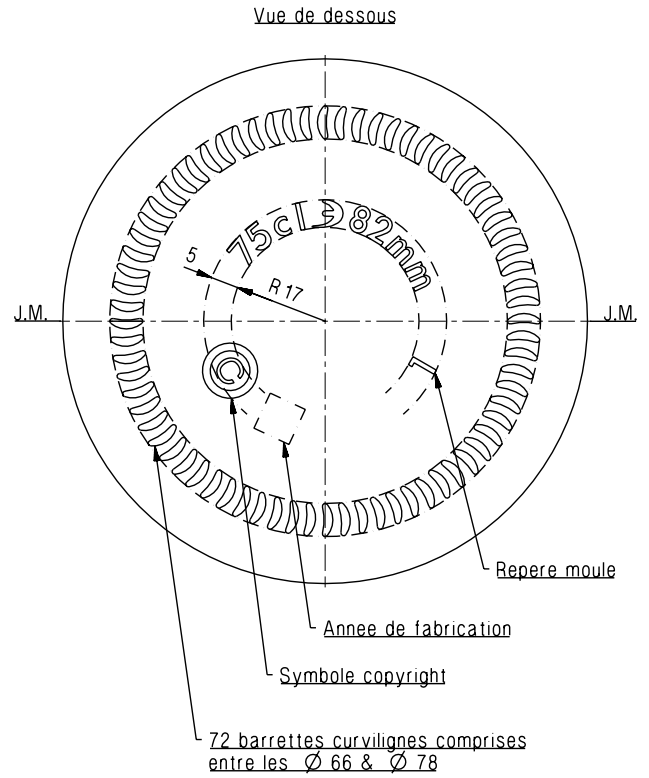

Bague selon norme NF H 35-029
Code: 0603

Champagnerflasche „Anassa“
0,75 ltr. antikgrün KK-Mdg. 29 mm

Einweg/Mehrweg	Einweg
Füllmenge	750 ml
Höhe	305 mm
Durchmesser	83 mm
Farbe	antikgrün
Mündung	KK 29 mm
Gewicht	920 g
Stück pro Palette	720