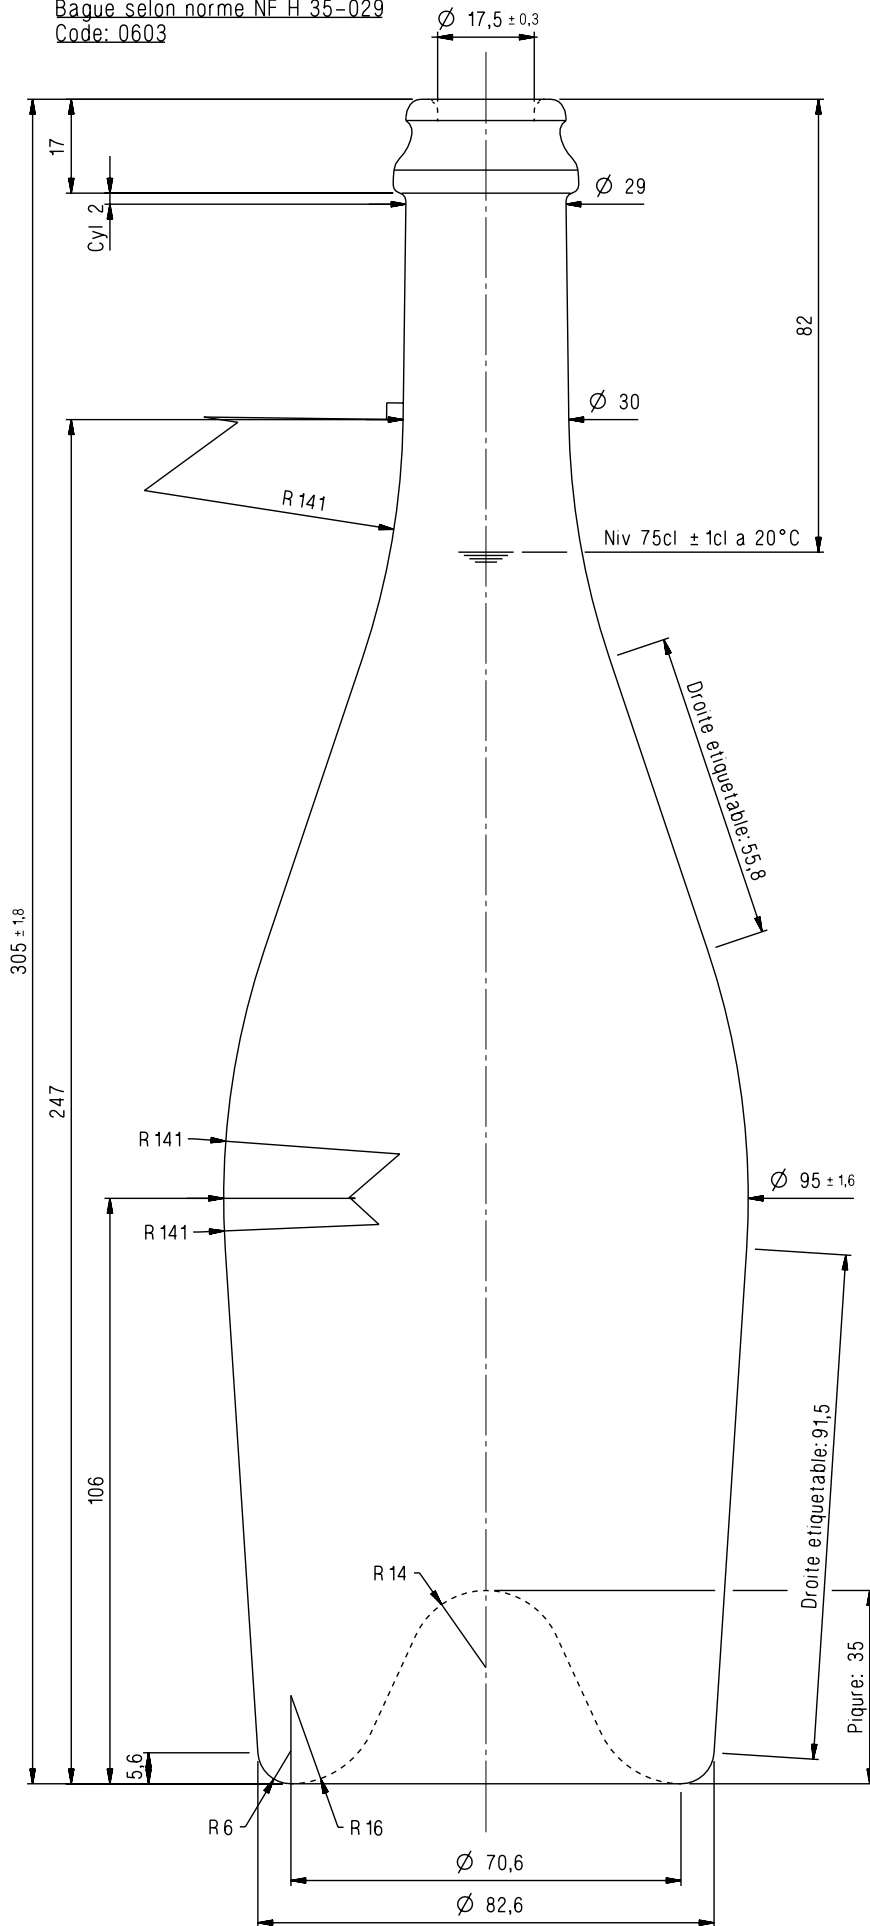

Bague selon norme NF H 35-029
Code: 0603

Champagnerflasche „Anassa“
0,75 ltr. antikgrün KK-Mdg. 29 mm

Einweg/Mehrweg	Einweg
Füllmenge	750 ml
Höhe	305 mm
Durchmesser	83 mm
Farbe	antikgrün
Mündung	KK 29 mm
Gewicht	920 g
Stück pro Palette	720